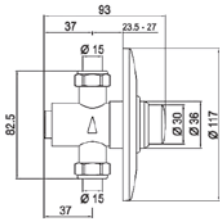

1,80kg / 0,004m<sup>3</sup>

RT14300011

touch

TA35/49

EAN: 5606779181756

1kg / 0,002m<sup>3</sup>

3 bar

4°-6°