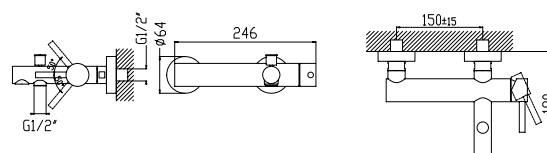

5L/m

RT10703011E banheira / baignoire TA165/231

EAN: 5606779179456 2,6kg / 0,006m³