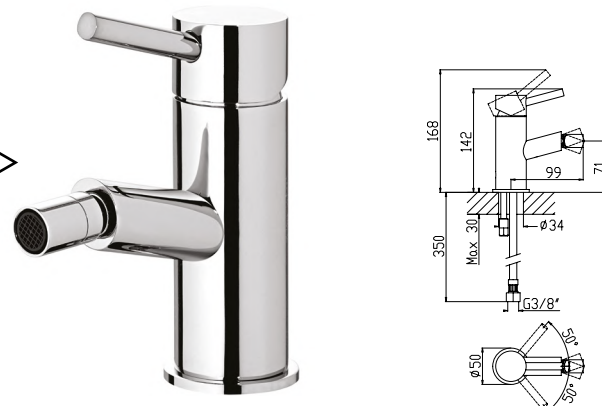

5L/m

RT10702011E Mixer S85/119

EAN: 5606779179418 1,97kg / 0,004m³