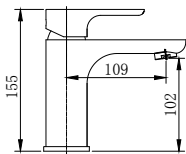

# Style

*Chrome*

RTSTYLE5611LC lavatório / washbasin TA75/105

EAN: 5606779186898 1,5kg / 0,001m<sup>3</sup>

*Black*

RTSTYLE5611LPC lavatório / washbasin TA85/119

EAN: 5606779186874 1,5kg / 0,001m<sup>3</sup>