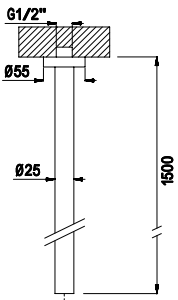

Função de bica, só uma água.
Para água quente e fria, combinar com RT10712011 ou RTQUAD090.

RT12672011

tecto / ceiling / plaffonds

TA700/980

EAN: 5606779179494

4,5kg / 0,01m³

RMAC3139

TA600/840

EAN: 5606779182500

7kg / 0,026m³