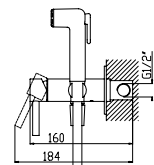

RT10786011   monocomando / mixer   TA140/196
EAN: 5606779179517   14kg / 0,06m³