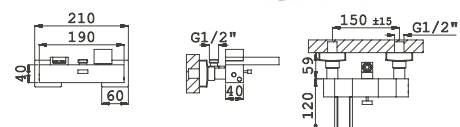

RTNAS40

TA225/315

EAN: 5606779173805

1,80kg / 0,006m³