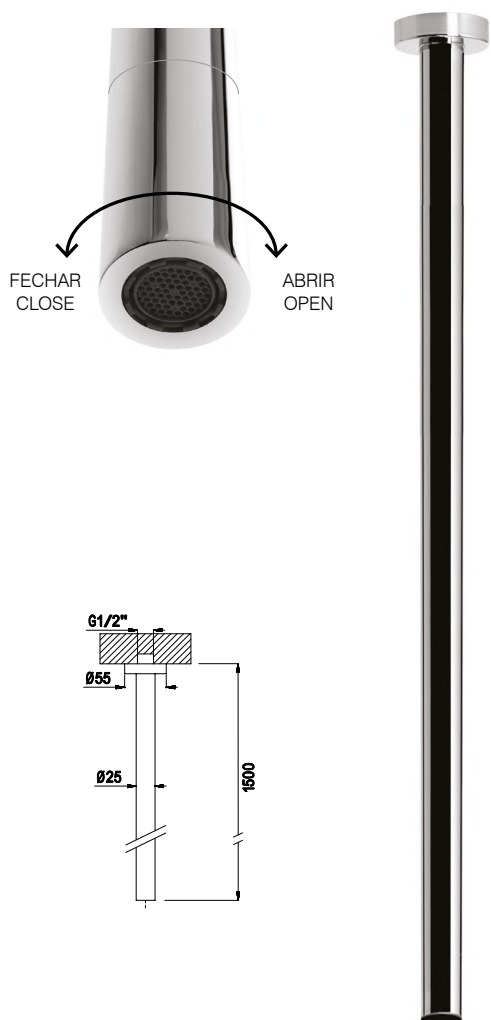

Função de bica, só uma água.
Para água quente e fria, combinar com RT10712011 ou RTQUAD090.

RT12672011	tecto / ceiling / plaffonds	TA700/980
EAN: 5606779179494		5kg / 0,01m³