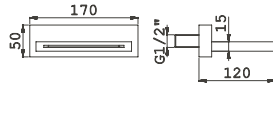

RTCASC070

TA230/322

EAN: 5606779172945

2kg / 0,01m³