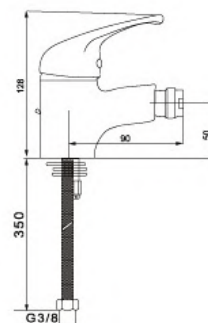

RT20002BID   bidé / bidet   TA27/37.8

EAN: 5606779196729   8kg / 0,03m³