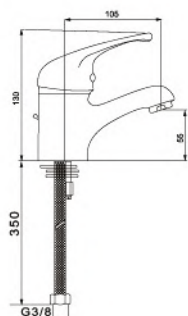

+ NEW

Soft

RT20001LAV   lavatório / washbasin   TA27/37.8

EAN: 5606779196590   1,97kg / 0,004m³