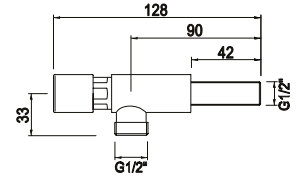

RT14300011

touch

TA35/49

EAN: 5606779181756

1kg / 0,002m³