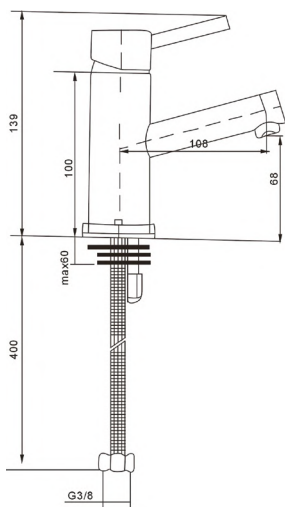

EAN: 5606779199003      14kg / 0,06m<sup>3</sup>

RT20004BAS      duche / douche      TA40/56

EAN: 5606779196736      8kg / 0,03m<sup>3</sup>

RT20003BANH      banheira / bathtub      TA46/64.4

EAN: 5606779196781      8,5kg / 0,028m<sup>3</sup>