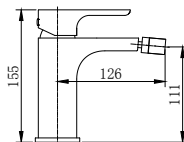

Black

RTSTYLE5610BPC bidé / bidet TA85/119

EAN: 5606779186928 1,5kg / 0,001m³