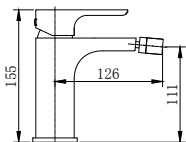

# Style

*Chrome*

RTSTYLE5611LC lavatório / washbasin TA75/105

EAN: 5606779186898 1,5kg / 0,001m<sup>3</sup>

*Black*

RTSTYLE5611LPC lavatório / washbasin TA85/119

EAN: 5606779186874 1,5kg / 0,001m<sup>3</sup>