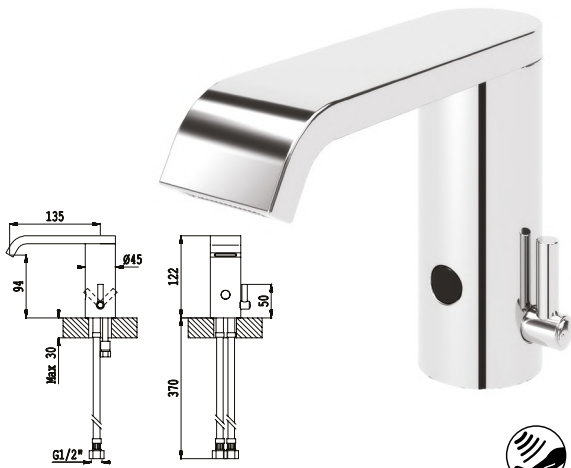

RT13000121   sensor   TA475/665
EAN: 5606779181695   2,5kg / 0,005m³