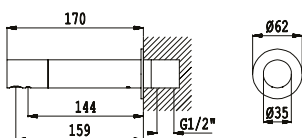

RT13000171   sensor   TA300/420
EAN: 5606779181718   14kg / 0,06m³