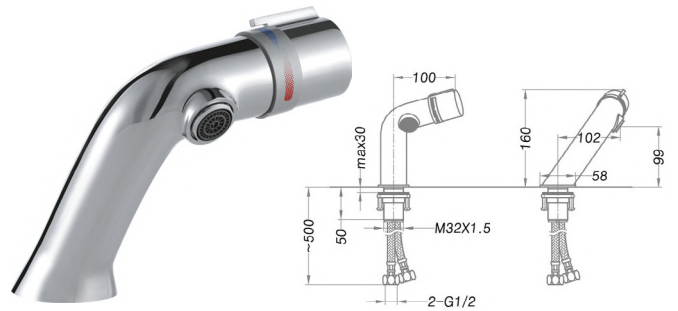

# Look

RT041860 lavatório / washbasin **TA120/168**  
 EAN: 5606779172464 1,97kg / 0,004m<sup>3</sup>

RT082960 duche / douche **TA120/168**  
 EAN: 5606779172471 2,21kg / 0,009m<sup>3</sup>

RT041460 lavatório / washbasin **TA140/196**  
 EAN: 5606779172440 1,97kg / 0,004m<sup>3</sup>