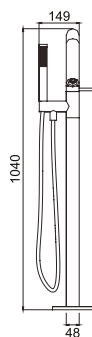

RTSE400829

TA750/1050

EAN: 5606779174345

8,1kg / 0,084m³