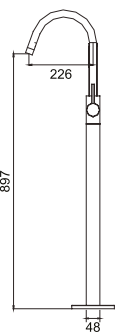

4,5kg / 0,01m<sup>3</sup>

RMAC3139

TA600/840

EAN: 5606779182500

7kg / 0,026m<sup>3</sup>

RTSE4007CR

TA650/910

EAN: 5606779185808