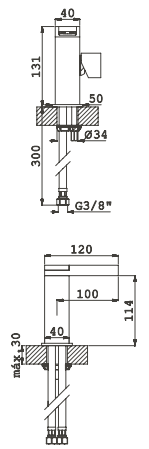

# Waterfall

RTNAS020

TA170/238

EAN: 5606779173775

1,60kg / 0,004m<sup>3</sup>

RTNAS010

TA170/238

EAN: 5606779173768