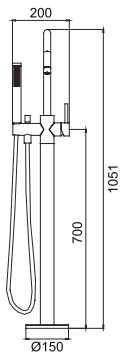

4,5kg / 0,01m<sup>3</sup>

RMAC3139

TA600/840

EAN: 5606779182500

7kg / 0,026m<sup>3</sup>

RTSE4007CR

TA650/910

EAN: 5606779185808