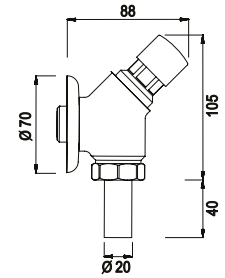

1

RT14400051

touche encastré

TA120/168

EAN: 5606779181732

1,5kg / 0,002m<sup>3</sup>

RT14400011

touch