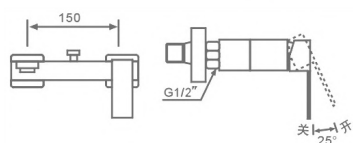

# Slim

RT8013B Mixer TA110/154  
EAN: 5606779172747 8kg / 0,03m<sup>3</sup>

RT8013L Mixer TA110/154  
EAN: 5606779172754 1,6kg / 0,004m<sup>3</sup>

RT8013 Mixer TA140/196  
EAN: 5606779172730 2,4kg / 0,03m<sup>3</sup>