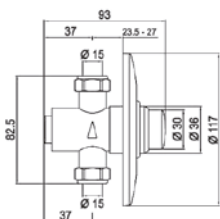

3 bar

4°-6°

RT14300051

touch encastré

TA60/84

EAN: 5606779179999

1,80kg / 0,004m³