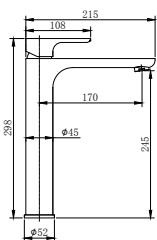

White

RTSTYLE5612ALBC lavatório / washbasin TA130/182

EAN: 5606779186867 2kg / 0,002m³