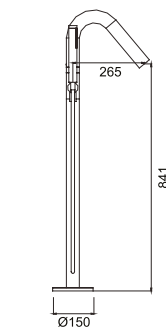

RTSE400829

TA750/1050

EAN: 5606779174345

8,1kg / 0,084m³