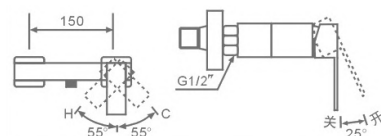

RT8016 duche / douche TA120/168
EAN: 5606779172785 2,7kg / 0,03m³