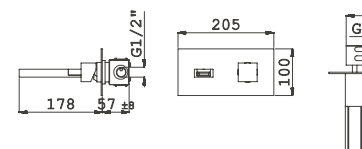

RTNAS070

TA225/315

EAN: 5606779173799

1,80kg / 0,006m³