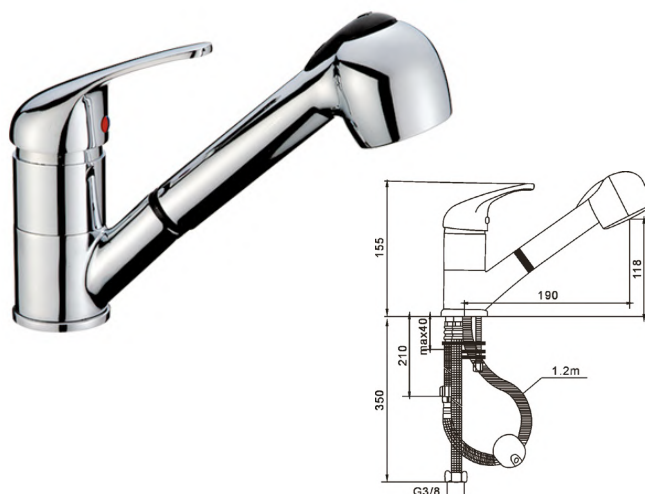

8kg / 0,03m<sup>3</sup>

RT10006COZ

encastre / parede

TA30/42

EAN: 5606779198617

1,97kg / 0,004m<sup>3</sup>

RT10007COZ

encastre / parede