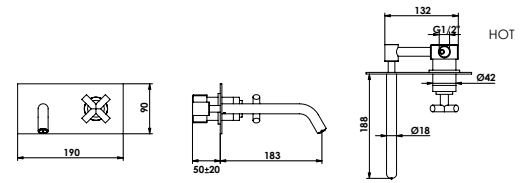

■ RTXIK120.BLK	5606779198297	TA215/301
■ RTXIK120.GLD	5606779198303	TA315/441
■ RTXIK120.CRM	5606779198310	TA180/252
■ RTXIK120.RSG	5606779198327	TA315/441

■ RTXIK070A.BLK	5606779197580	TA200/280
■ RTXIK070A.GLD	5606779197597	TA295/413
■ RTXIK070A.CRM	5606779197603	TA170/238
■ RTXIK070A.RSG	5606779197610	TA295/413