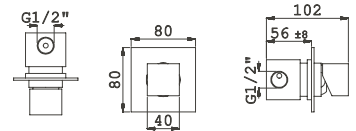

RTQUAD090

TA110/154

EAN: 5606779172938

1,8kg / 0,01m³