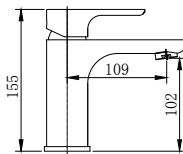

# Style

*Chrome*

RTSTYLE5611LC lavatório / washbasin TA75/105

EAN: 5606779186898 1,5kg / 0,001m<sup>3</sup>

*Black*

RTSTYLE5611LPC lavatório / washbasin TA85/119

EAN: 5606779186874 1,5kg / 0,001m<sup>3</sup>