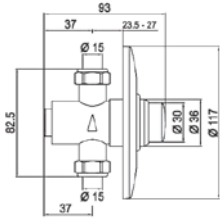

Tempo

3 bar

15°-25°

1°-55°

RT14200101

touch

TA60/84

EAN: 5606779181725

1,80kg / 0,004m³