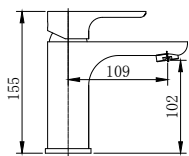

White

RTSTYLE5611LBC lavatório / washbasin TA85/119

EAN: 5606779186850 1,5kg / 0,001m³