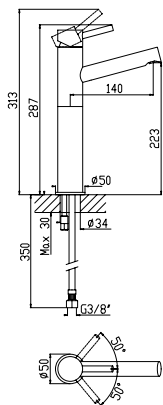

RT10721011E   29 cm   TA130/182
EAN: 5606779179487   14kg / 0,06m³