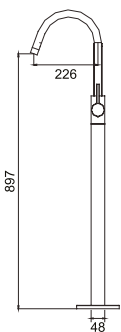

RTSE4007B29

mate

TA650/910

EAN: 5606779174338

8,1kg / 0,084m³