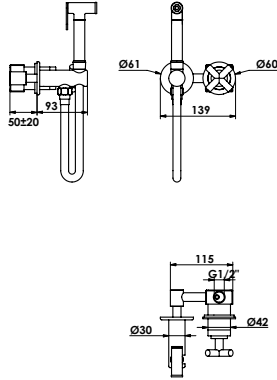

■ RTXIK120.BLK	5606779198297	TA215/301
■ RTXIK120.GLD	5606779198303	TA315/441
■ RTXIK120.CRM	5606779198310	TA180/252
■ RTXIK120.RSG	5606779198327	TA315/441

■ RTXIK070A.BLK	5606779197580	TA200/280
■ RTXIK070A.GLD	5606779197597	TA295/413
■ RTXIK070A.CRM	5606779197603	TA170/238
■ RTXIK070A.RSG	5606779197610	TA295/413