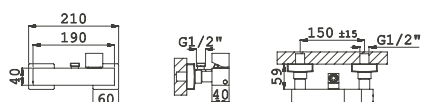

RTNAS30

TA200/280

EAN: 5606779181633

2,70kg / 0,006m³