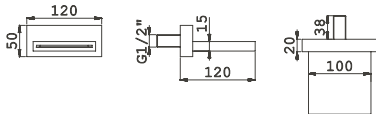

RTCASC060

TA190/266

EAN: 5606779172938

2kg / 0,01m³