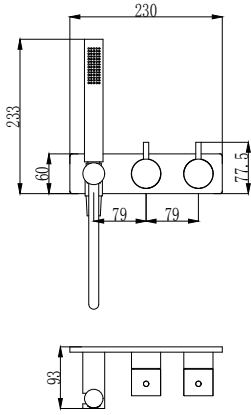

TA180/252

EAN: 5606779198280

2kg / 0,002m³

Yes

+ NEW

2F

RTYES6626CC cartucho Ø 35mm TA275/385  
EAN: 5606779198990 1,5kg / 0,001m<sup>3</sup>

RTYES1170C cartucho Ø 25mm TA60/84  
EAN: 5606779198228 1,5kg / 0,001m<sup>3</sup>