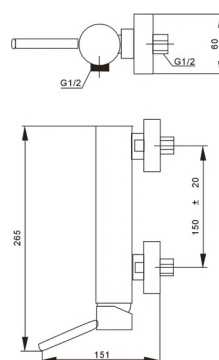

RT30003BAS

encastre / parede

TA77/108

EAN: 5606779196682

8kg / 0,03m³