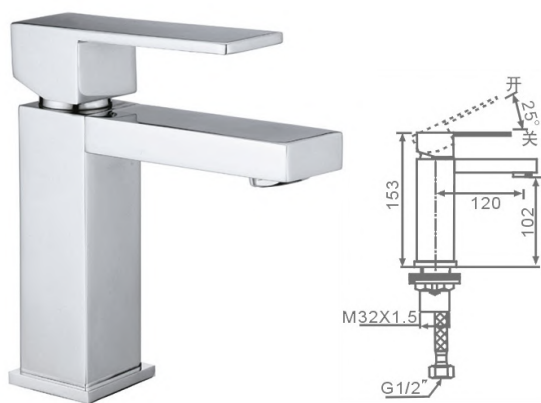

RT8013L Mixer TA110/154
EAN: 5606779172754 1,6kg / 0,004m³