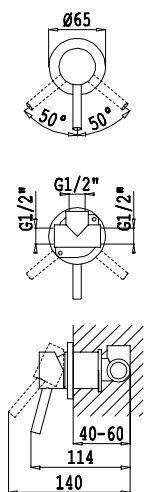

1F

RT10712011	duche / douche	TA80/112
EAN: 5606779179524		1,60kg / 0,006m³