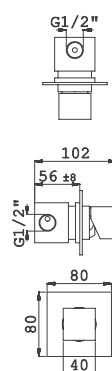

1F

RTQUAD090	duche / douche	TA110/154
EAN: 5606779174123		1,80kg / 0,006m³