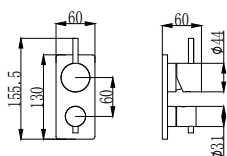

RTYES6616C cartucho Ø 35mm TA100/140
EAN: 5606779198259 1,5kg / 0,001m³