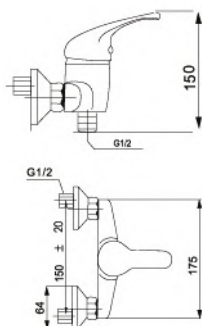

# Soft

RT20001LAV      lavatório / washbasin      TA27/37.8

EAN: 5606779196590      1,97kg / 0,004m<sup>3</sup>

RT20002BID      bidé / bidet      TA27/37.8

EAN: 5606779196729      8kg / 0,03m<sup>3</sup>

RT20005BAS      duche / douche      TA40/56