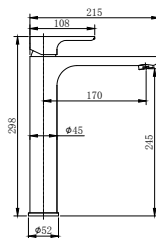

Black

RTSTYLE5612ALPC lavatório / washbasin TA130/182

EAN: 5606779186881 2kg / 0,002m³