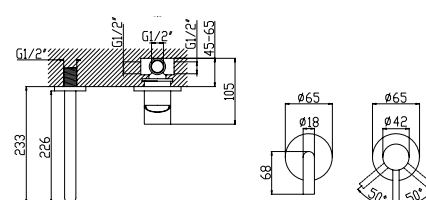

5L/m

RT10784011E encastre / parede TA120/168

EAN: 5606779179432 8kg / 0,026m³