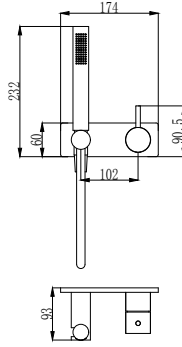

*White*

RTSTYLE5610BBC bidé / bidet TA85/119

EAN: 5606779186911 1,5kg / 0,001m<sup>3</sup>

*White*

RTSTYLE5612ALBC lavatório / washbasin TA130/182

EAN: 5606779186867 2kg / 0,002m<sup>3</sup>

+ NEW

Yes