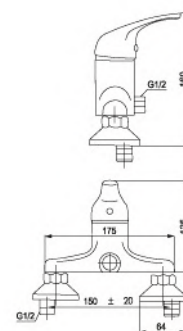

RT20004BAS   duche / douche   TA40/56

EAN: 5606779196736   8kg / 0,03m³