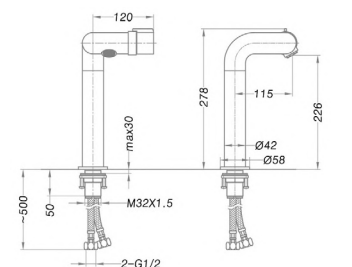

# Look

RT041860 lavatório / washbasin **TA120/168**  
 EAN: 5606779172464 1,97kg / 0,004m<sup>3</sup>

RT082960 duche / douche **TA120/168**  
 EAN: 5606779172471 2,21kg / 0,009m<sup>3</sup>

RT041460 lavatório / washbasin **TA140/196**  
 EAN: 5606779172440 1,97kg / 0,004m<sup>3</sup>