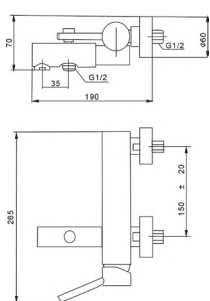

RT30003BANH

encastre / parede

TA90/126

EAN: 5606779196675

8,5kg / 0,028m³