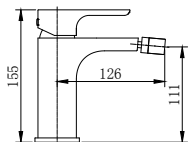

EAN: 5606779186904 2kg / 0,002m<sup>3</sup>

*Black*

RTSTYLE5612ALPC lavatório / washbasin TA130/182

EAN: 5606779186881 2kg / 0,002m<sup>3</sup>

*White*

RTSTYLE5611LBC lavatório / washbasin TA85/119

EAN: 5606779186850 1,5kg / 0,001m<sup>3</sup>