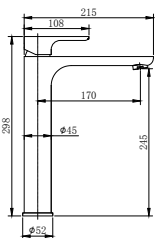

*Chrome*

RTSTYLE5610BC bidé / bidet TA75/105

EAN: 5606779186935 1,5kg / 0,001m<sup>3</sup>

*Black*

RTSTYLE5610BPC bidé / bidet TA85/119

EAN: 5606779186928 1,5kg / 0,001m<sup>3</sup>

*Chrome*

RTSTYLE5612ALC lavatório / washbasin TA115/161