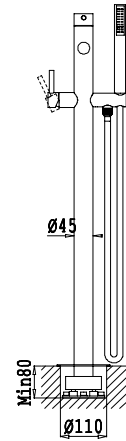

RT10780011   encastre / parede   TA900/1260
EAN: 5606779179470   8,5kg / 0,026m³