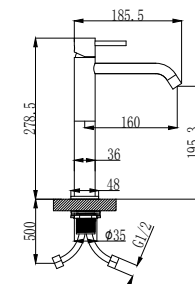

2F

RTYES3347C cartucho Ø 25mm TA80/112
EAN: 5606779198235 1,5kg / 0,001m³