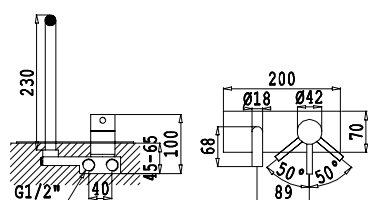

5L/m

RT10782011E encastre / parede TA165/231

EAN: 5606779179425 8,5kg / 0,028m³