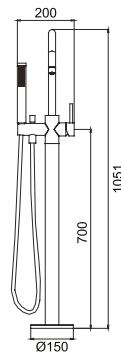

RTSE4007B29

mate

TA650/910

EAN: 5606779174338

8,1kg / 0,084m³