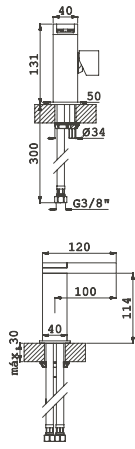

Waterfall

RTNAS020

TA170/238

EAN: 5606779173775

1,60kg / 0,004m³