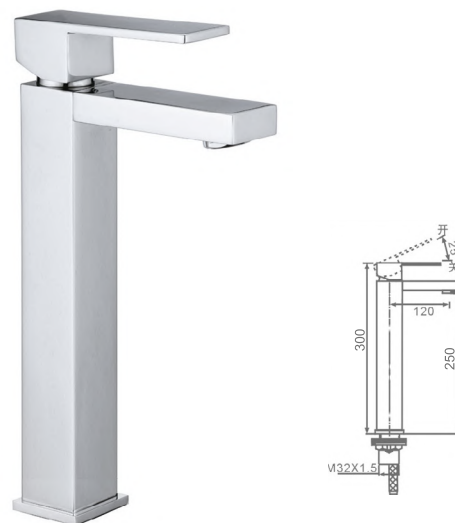

RT8013 Mixer TA140/196
EAN: 5606779172730 2,4kg / 0,03m³