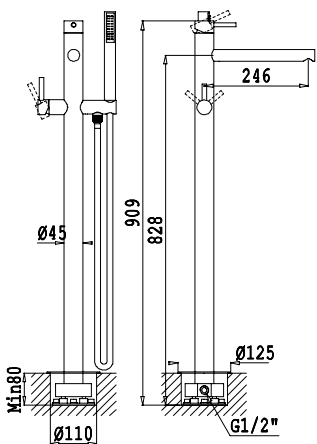

8,1kg / 0,084m<sup>3</sup>

RTSE4007B29

mate

TA650/910

EAN: 5606779174338

8,1kg / 0,084m<sup>3</sup>

RT10780011

TA900/1260