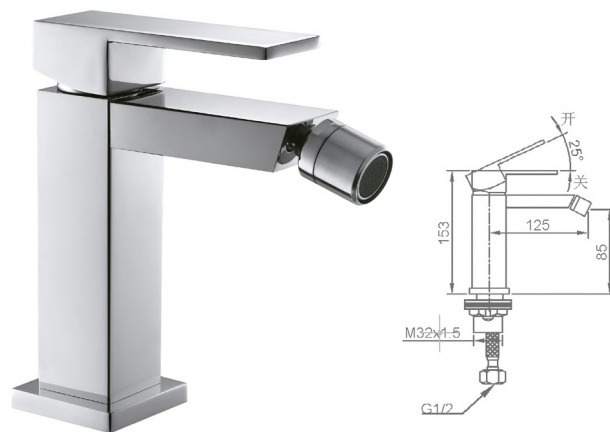

Slim

RT8013B Mixer TA110/154
EAN: 5606779172747 8kg / 0,03m³