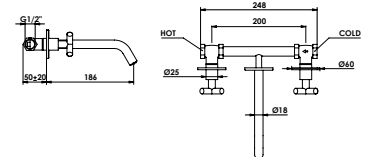

■ RTXIK070B.BLK	5606779197627	TA185/259
■ RTXIK070B.GLD	5606779197634	TA275/385
■ RTXIK070B.CRM	5606779197641	TA155/217
■ RTXIK070B.RSG	5606779197658	TA275/385

■ RTXIK070.BLK	5606779197665	TA195/273
■ RTXIK070.GLD	5606779197672	TA285/399
■ RTXIK070.CRM	5606779197689	TA160/224
■ RTXIK070.RSG	5606779197696	TA285/399