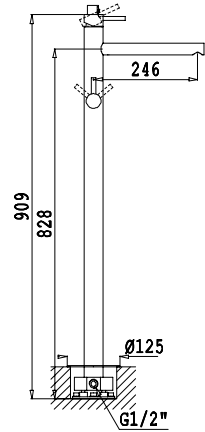

# Lusa

RT10779011E      Chão / Floor / Sol      TA730/1022  
 EAN: 5606779179463      8,5kg / 0,026m<sup>3</sup>

RT10780011      encastre / parede      TA900/1260  
 EAN: 5606779179470      8,5kg / 0,026m<sup>3</sup>