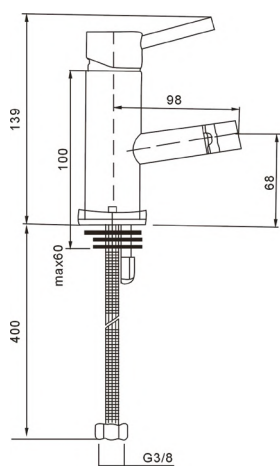

RT30002BID

Mixer

TA50/70

EAN: 5606779198600

8kg / 0,03m³