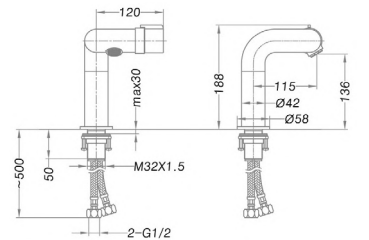

RT041460 lavatório / washbasin **TA140/196**
EAN: 5606779172440 1,97kg / 0,004m³