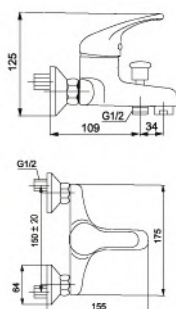

RT20003BANH   banheira / bathtub   TA46/64.4

EAN: 5606779196781   8,5kg / 0,028m³