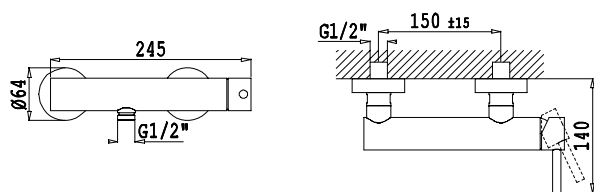

5L/m

RT10704011E duche / douche TA150/210

EAN: 5606779179449 2,6kg / 0,006m³